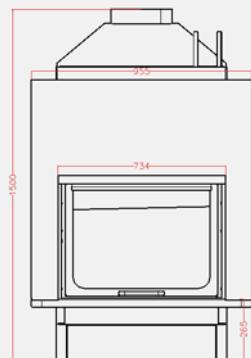

Goldflame 35

Frontale