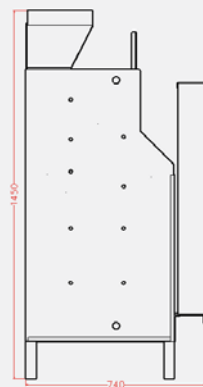

Goldflame 30

Laterale

Pianta

Goldflame 35

Frontale

Laterale

Pianta

Nb: Nella versione plus aggiungere 120mm alla larghezza totale