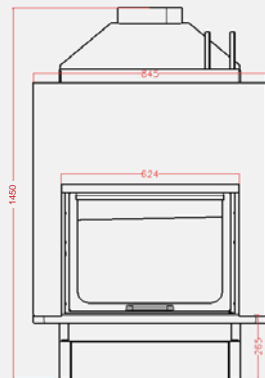

Goldflame 30

Frontale