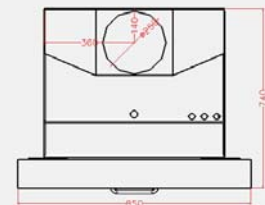

Goldflame 30

Pianta

Goldflame 35

Frontale

Laterale

Pianta

Nb: Nella versione plus aggiungere 120mm alla larghezza totale