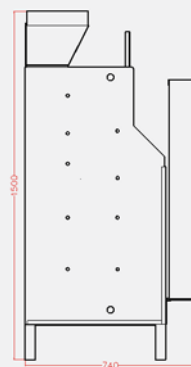

Goldflame	Goldflame 30	Goldflame 35
Combustibile di riferimento	legna	legna
Potenza termica massima	29kW	34kW
Potenza termica nominale	23,2kW	27,9kW
Potenza termica resa all'acqua	15,3kW	18,4kW
Potenza termica resa all'ambiente	7,9kW	9,5kW
Superficie riscaldata	100-150mq	130-270mq
Volume riscaldato	270-400mc	350-650mc
Rendimento	80%	82%
Peso	260kg	290kg
Scorta di acqua	82l	101l
Consumo medio	3-5kg/h	3-8kg/h
CO	0,21%	0,17%
Temperatura fumi	184°C	221°C
Tiraggio minimo	12Pa	12Pa
Massima pressione di esercizio	1,5bar	1,5bar
Dimensioni bocca (h x l x p)	455mm x 540mm x 590mm	505mm x 650mm x 590mm

Pianta

Nb: Nella versione plus aggiungere 120mm alla larghezza totale